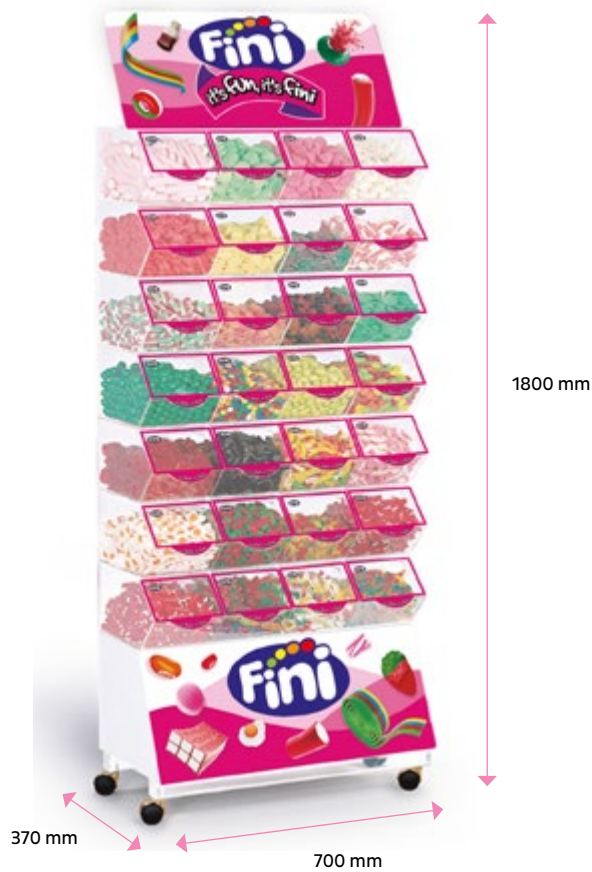

10 **Granel**
28 cavidades | Caramelera 4 cavidades

Expositores | **Permanentes**

Nombre	Cód. Artículo	Material	Capacidad	Medidas	Peso	Uds. pallet
28 cavidades	1128000395	Metacrilato	28 cavidades	700 x 370 x 1800 mm	17,5 k	5
	1128000396				13 k	9
Caramelera	1128000067	Metacrilato	4 cavidades	520x 312 x 170 mm	2,4 k	40